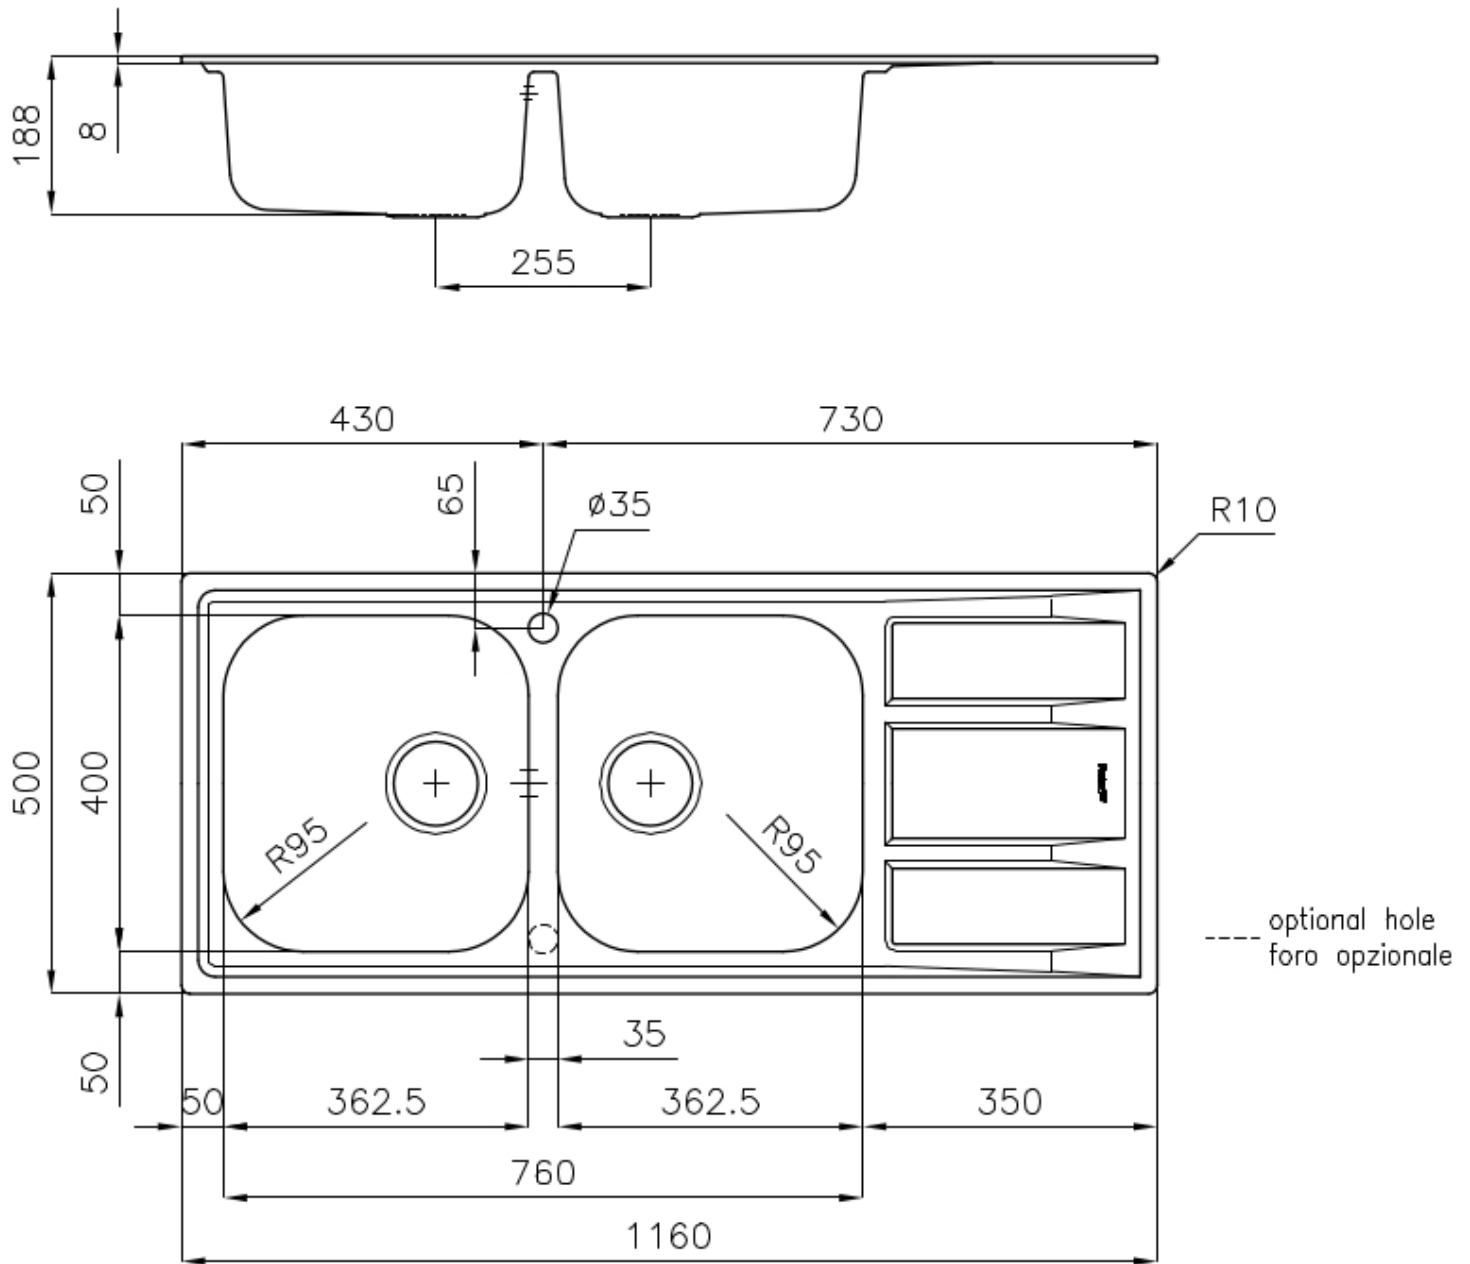

TECNISCHE DATEN